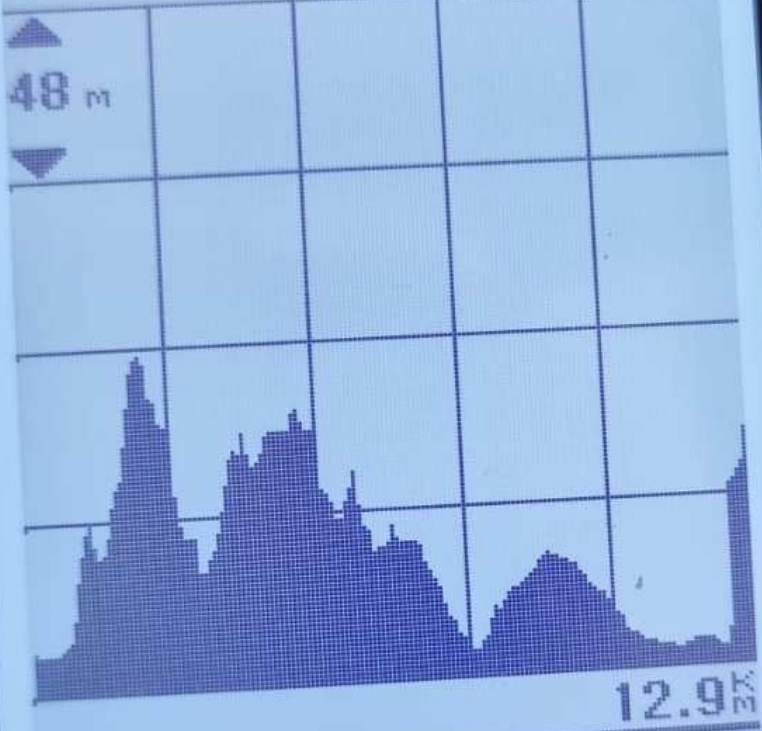

bryton

bryton

Altitudine

Quad. Alt.

276

m

Perd. Alt.

218

m

Rider 450

OK
LAP

RED

Power button icon